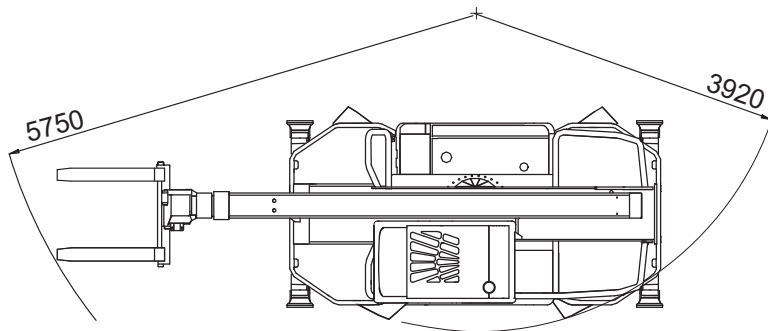

Merlo

Roto R 40.18 S

max. Hubkraft:	4 t
max. Hubhöhe:	17,60 m

Angaben gemäß Hersteller. Angaben und Informationen ohne Gewähr. Irrtum und Änderung vorbehalten. Haftung ausgeschlossen. Mai 2023.