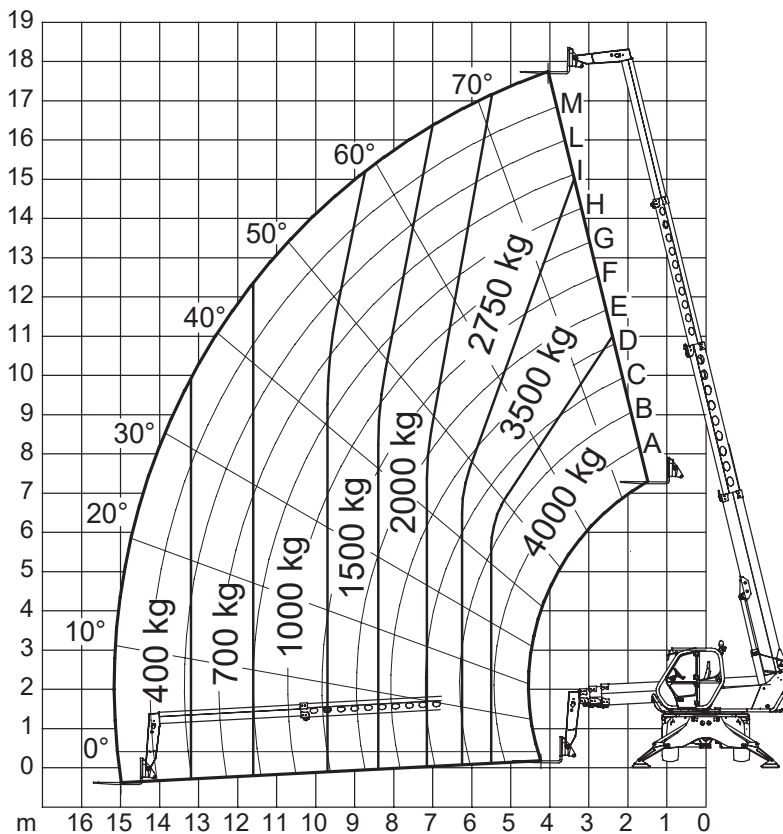

Merlo

Roto R 40.18 S

max. Hubkraft:	4 t
max. Hubhöhe:	17,60 m

Angaben gemäß Hersteller. Angaben und Informationen ohne Gewähr. Irrtum und Änderung vorbehalten. Haftung ausgeschlossen. Mai 2023.