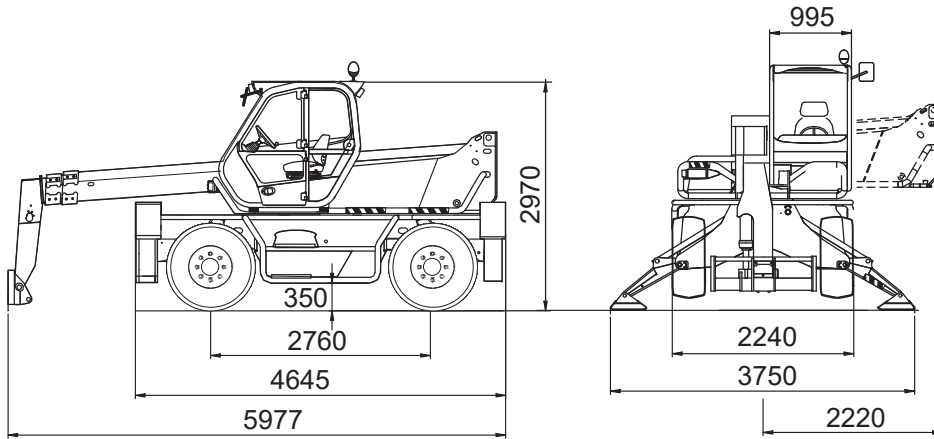

Merlo

Roto R 40.18 S

max. Hubkraft:	4 t
max. Hubhöhe:	17,60 m

Angaben gemäß Hersteller. Angaben und Informationen ohne Gewähr. Irrtum und Änderung vorbehalten. Haftung ausgeschlossen. Mai 2023.