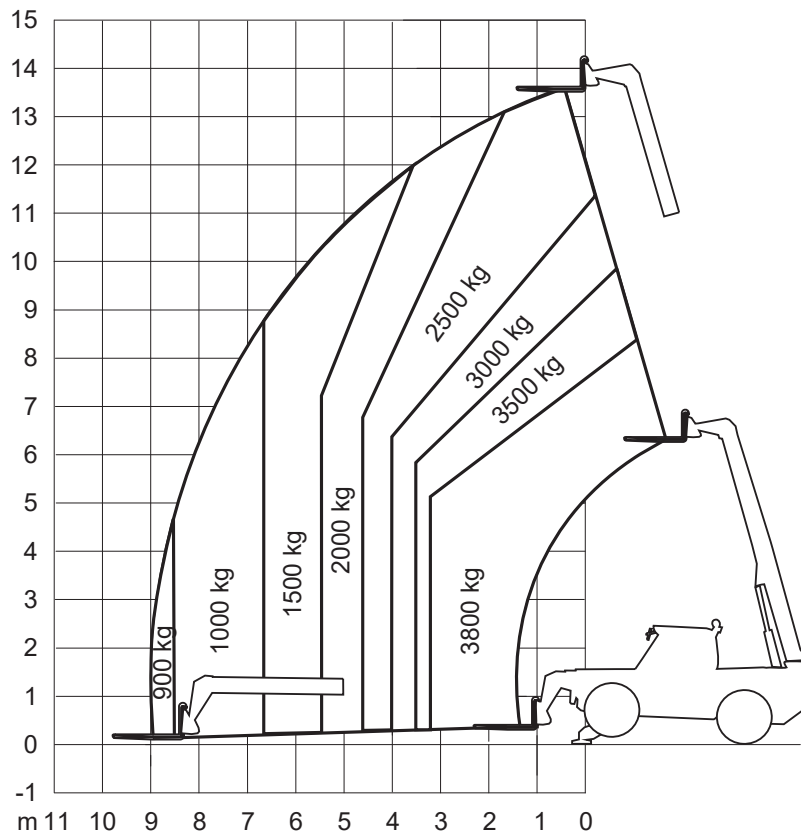

Merlo

Panoramic P 38.14

max. Hubkraft:	3,8 t
max. Hubhöhe:	13,60 m

MERLO PANORAMIC P 38.14

3,8 t

Angaben gemäß Hersteller. Angaben und Informationen ohne Gewähr. Irrtum und Änderung vorbehalten. Haftung ausgeschlossen. April 2023.