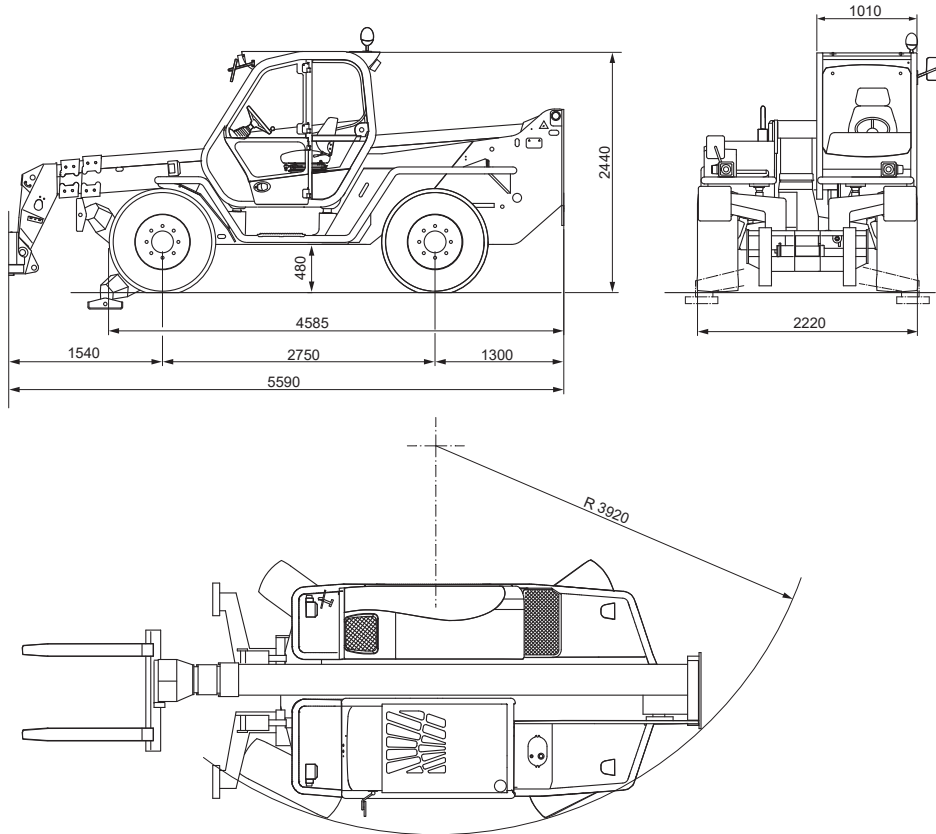

Merlo

Panoramic P 38.14

max. Hubkraft:	3,8 t
max. Hubhöhe:	13,60 m

MERLO PANORAMIC P 38.14

3,8 t

Angaben gemäß Hersteller. Angaben und Informationen ohne Gewähr. Irrtum und Änderung vorbehalten. Haftung ausgeschlossen. April 2023.