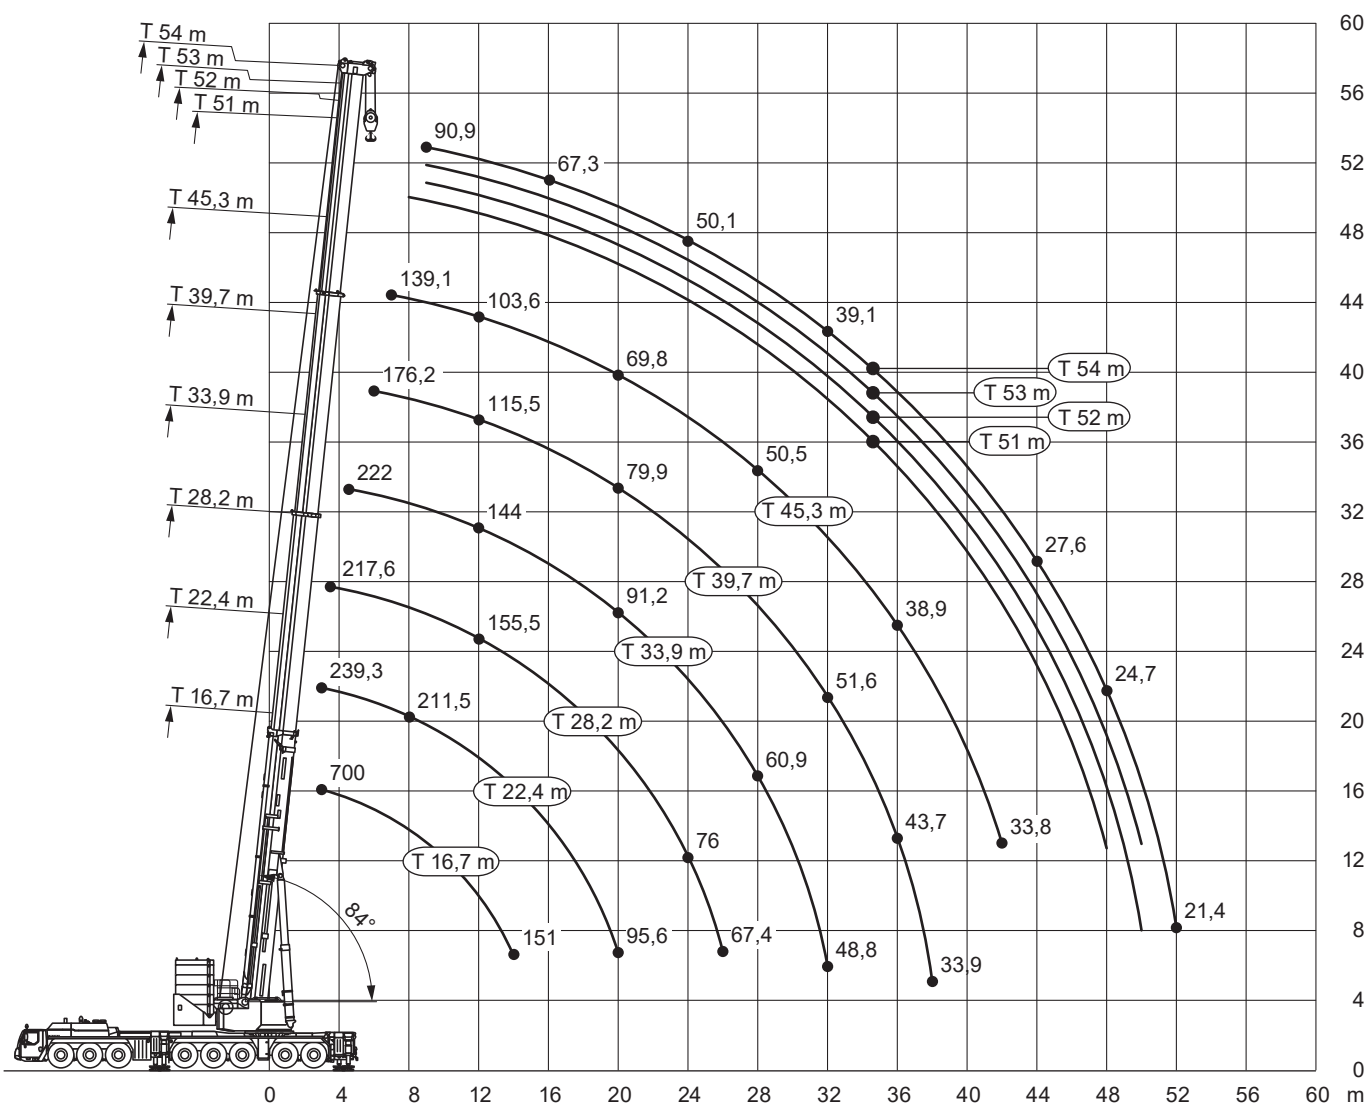

Angaben gemäß Hersteller. Angaben und Informationen ohne Gewähr. Irrtum und Änderung vorbehalten. Haftung ausgeschlossen. September 2022.

LIEBHERR LTM 1650-8.1

700 t

16,7-54 m

155/175 t**

10,6x9,6 m

360°

13000

m	16,7*	16,7	22,4	28,2	33,9	39,7	45,3	51	52	53	54	m
3	700	239,3	239,3									3
3,5	530	239,3	239,3	217,6								3,5
4	420	239,3	239,3	239,3								4
4,5	340	239,3	239,3	239,3	222							4,5
5	290	239,3	239,3	239,3	225,6							5
6	239,3	239,3	239,3	239,3	225,8	176,2						6
7	239,3	231,2	231,6	226,7	211,8	163,1	139,1					7
8	231,5	212,6	211,5	207,6	194,5	151,5	130,9	107,5				8
9	214,9	194,7	194,6	191,7	179,1	140,9	123,2	102,5	99,3	93	90,9	9
10	200,4	179,3	180,2	179,4	165,9	131,4	116,1	97,6	94,7	89,2	87,1	10
11	187,6	166	167	166,9	154,1	123	109,5	93,2	90,5	85,7	83,4	11
12	176,2	154,5	155,4	155,6	144	115,5	103,6	88,9	86,4	82,3	79,8	12
14	151	141,4	141,3	136,3	126,7	102,8	93	81,2	79,2	76,3	73,2	14
16			124	121,1	113,1	93,9	84	74,5	72,8	70,8	67,3	16
18			108,2	108,3	101,3	86,6	76,4	68,7	67,2	65,4	62,3	18
20			95,6	95,6	91,2	79,9	69,8	63,5	62,3	60,7	57,8	20
22				85	82,8	74,1	64,1	58,6	57,8	56,5	53,8	22
24				76	74,8	69,1	59	54,4	53,8	52,7	50,1	24
26				67,4	67,1	64,6	54,5	50,4	50	49,2	47,1	26
28					60,9	60,8	50,5	47	46,6	45,8	44,1	28
30					55,3	56,6	46,9	43,8	43,5	42,9	41,5	30
32					48,8	51,6	43,6	41,1	40,8	40,2	39,1	32
34						47,3	41,1	38,5	38,3	37,8	37	34
36						43,7	38,9	36,1	35,9	35,5	34,9	36
38						33,9	36,9	33,8	33,7	33,4	32,9	38
40							35,2	31,9	31,8	31,4	30,9	40
42							33,8	30	29,9	29,6	29,2	42
44								28,4	28,3	28	27,6	44
46								26,9	26,8	26,5	26,1	46
48								25,6	25,5	25,1	24,7	48
50									23,3	24	23,5	50
52											21,4	52

* +/- 0° nach hinten ** R=6,4-8,4 m

AUTOKRANE