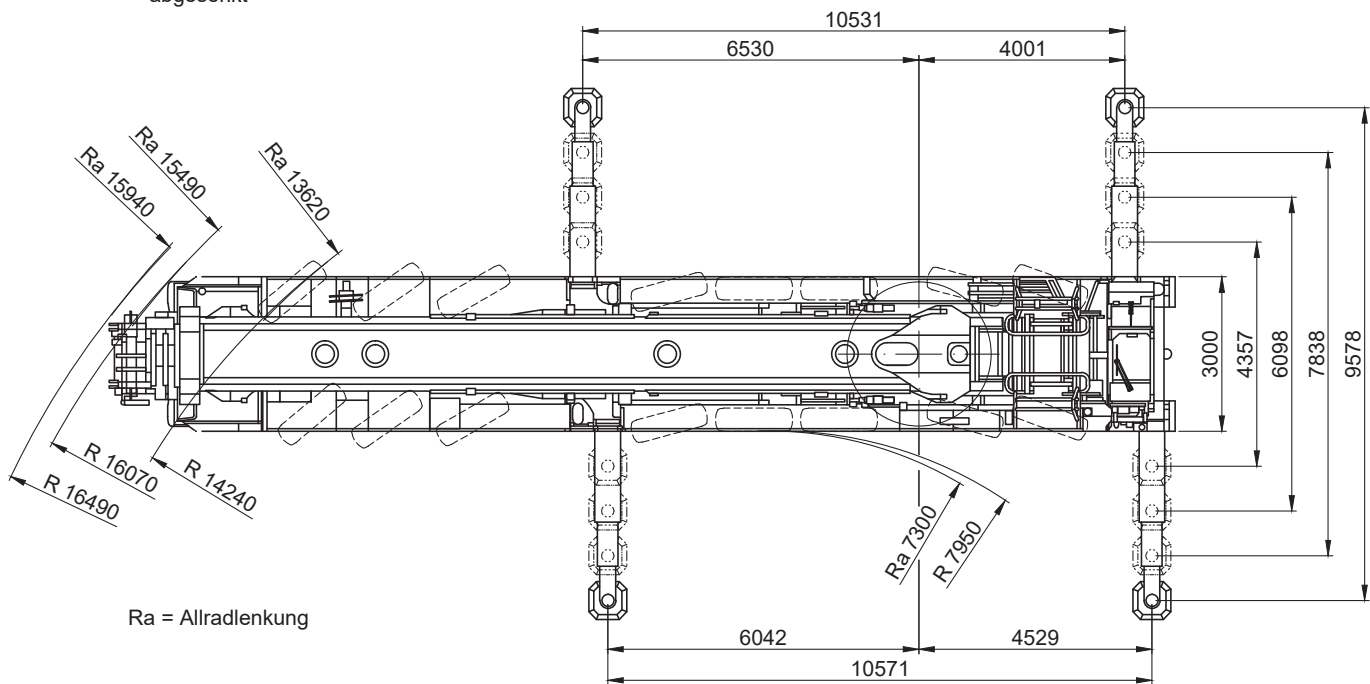

Ra = Allradlenkung

Angaben gemäß Hersteller. Angaben und Informationen ohne Gewähr. Irrtum und Änderung vorbehalten. Haftung ausgeschlossen. September 2022.