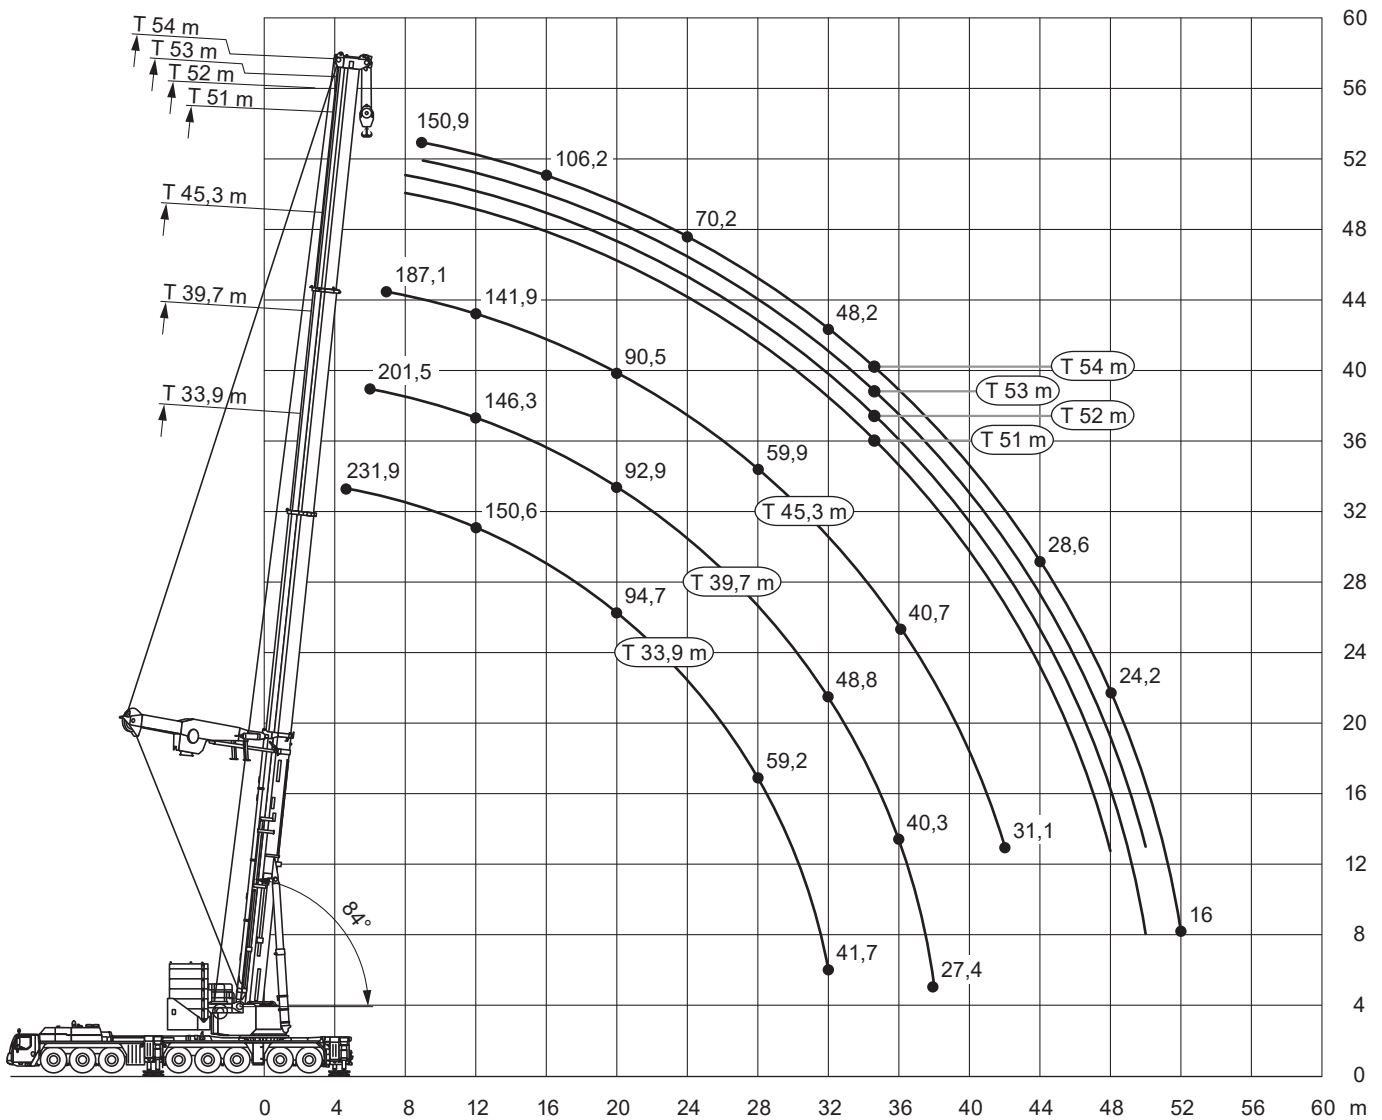

Liebherr

LTM 1650-8.1

max. Traglast:	700,00 t
Teleskopausleger:	54,00 m
max. Hubhöhe:	153,00 m
max. Ausladung:	112,00 m

LIEBHERR LTM 1650-8.1

700 t

16,7-54 m

7-59,5 m

21-91 m

LIEBHERR LTM 1650-8.1

700 t

16,7-54 m

155/175 t**

10,6x9,6 m

360°

13000

m	16,7*	16,7	22,4	28,2	33,9	39,7	45,3	51	52	53	54	m
3	700	239,3	239,3									3
3,5	530	239,3	239,3	217,6								3,5
4	420	239,3	239,3	239,3								4
4,5	340	239,3	239,3	239,3	222							4,5
5	290	239,3	239,3	239,3	225,6							5
6	239,3	239,3	239,3	239,3	225,8	176,2						6
7	239,3	231,2	231,6	226,7	211,8	163,1	139,1					7
8	231,5	212,6	211,5	207,6	194,5	151,5	130,9	107,5				8
9	214,9	194,7	194,6	191,7	179,1	140,9	123,2	102,5	99,3	93	90,9	9
10	200,4	179,3	180,2	179,4	165,9	131,4	116,1	97,6	94,7	89,2	87,1	10
11	187,6	166	167	166,9	154,1	123	109,5	93,2	90,5	85,7	83,4	11
12	176,2	154,5	155,4	155,6	144	115,5	103,6	88,9	86,4	82,3	79,8	12
14	151	141,4	141,3	136,3	126,7	102,8	93	81,2	79,2	76,3	73,2	14
16			124	121,1	113,1	93,9	84	74,5	72,8	70,8	67,3	16
18			108,2	108,3	101,3	86,6	76,4	68,7	67,2	65,4	62,3	18
20			95,6	95,6	91,2	79,9	69,8	63,5	62,3	60,7	57,8	20
22				85	82,8	74,1	64,1	58,6	57,8	56,5	53,8	22
24				76	74,8	69,1	59	54,4	53,8	52,7	50,1	24
26				67,4	67,1	64,6	54,5	50,4	50	49,2	47,1	26
28					60,9	60,8	50,5	47	46,6	45,8	44,1	28
30					55,3	56,6	46,9	43,8	43,5	42,9	41,5	30
32					48,8	51,6	43,6	41,1	40,8	40,2	39,1	32
34						47,3	41,1	38,5	38,3	37,8	37	34
36						43,7	38,9	36,1	35,9	35,5	34,9	36
38						33,9	36,9	33,8	33,7	33,4	32,9	38
40							35,2	31,9	31,8	31,4	30,9	40
42							33,8	30	29,9	29,6	29,2	42
44								28,4	28,3	28	27,6	44
46								26,9	26,8	26,5	26,1	46
48								25,6	25,5	25,1	24,7	48
50									23,3	24	23,5	50
52											21,4	52

* +/- 0° nach hinten ** R=6,4-8,4 m

AUTOKRANE

Angaben gemäß Hersteller. Angaben und Informationen ohne Gewähr. Irrtum und Änderung vorbehalten. Haftung ausgeschlossen. September 2022.

LIEBHERR LTM 1650-8.1