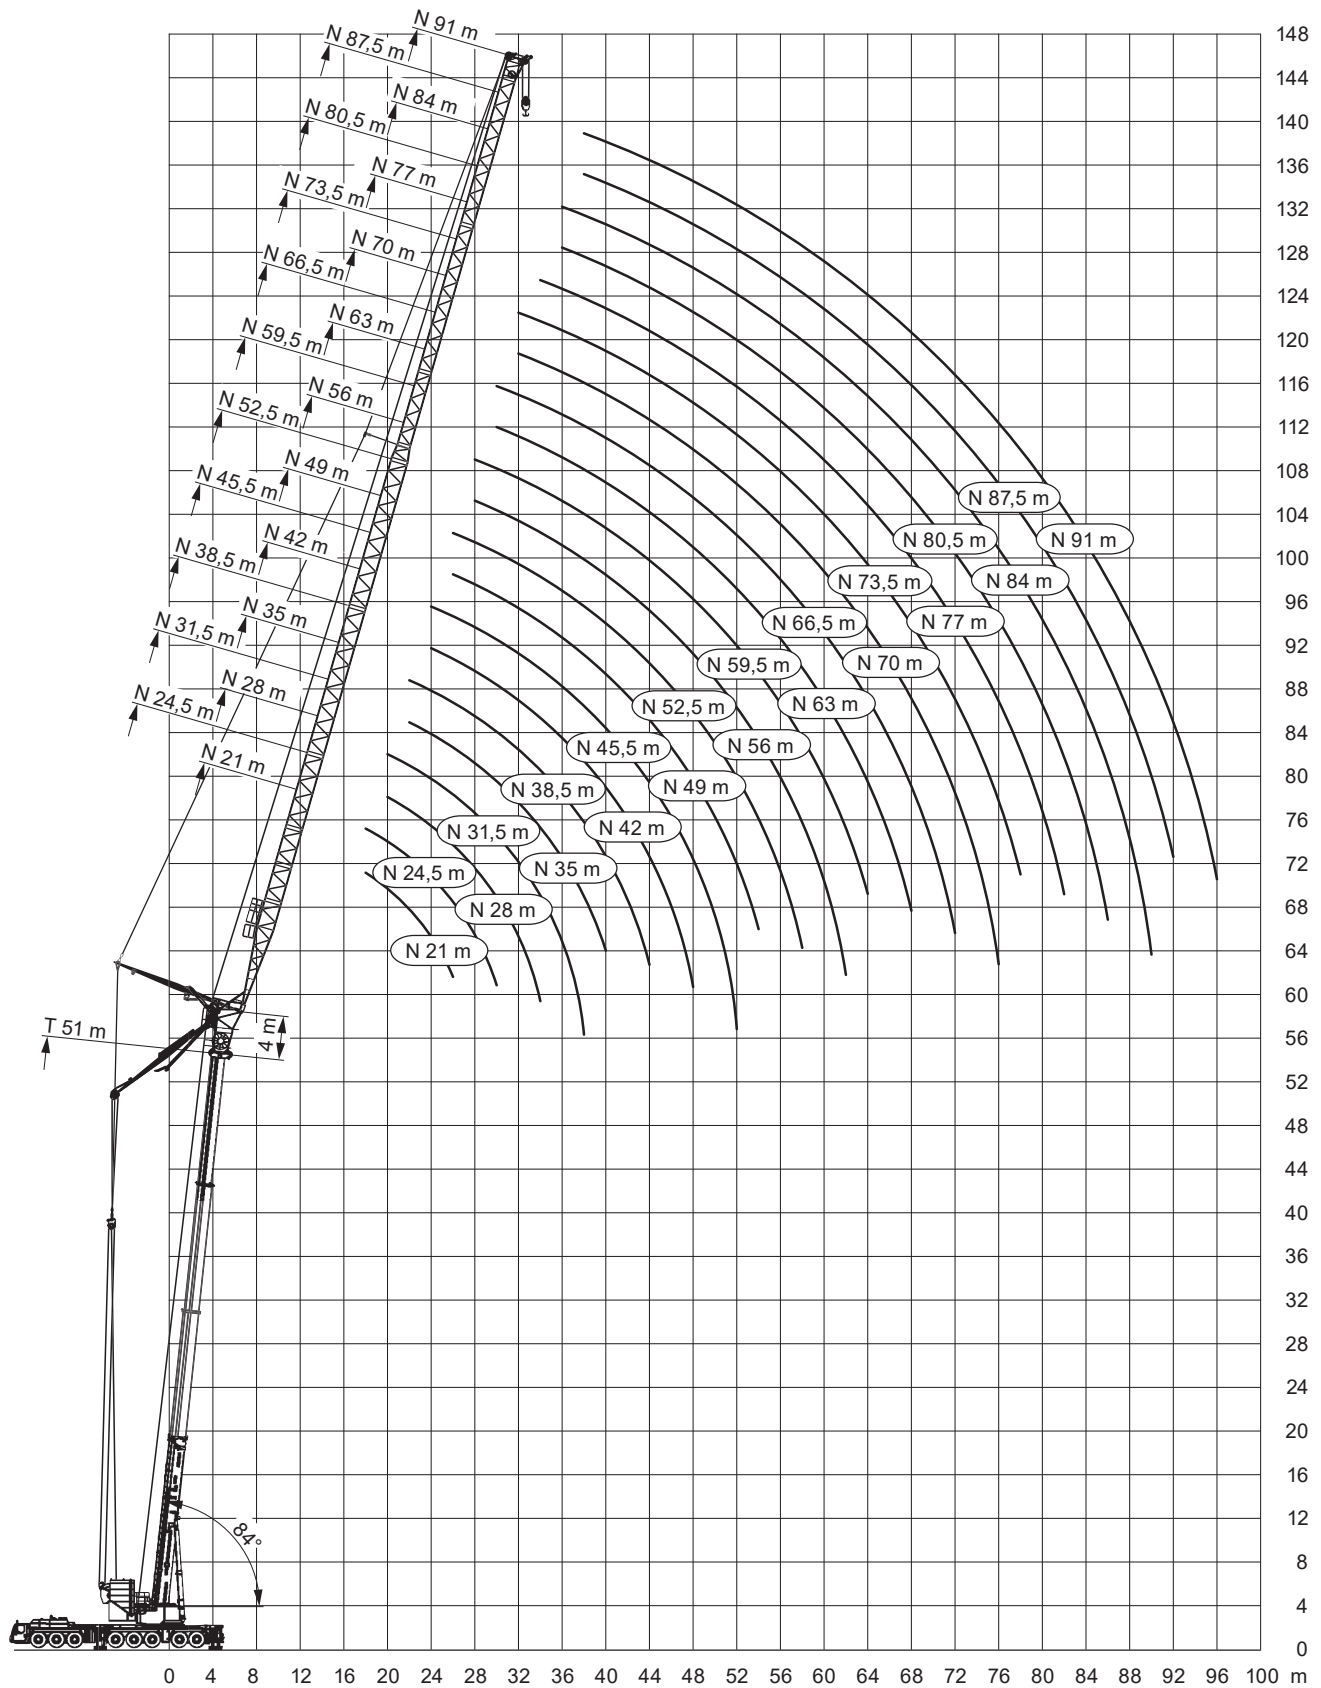

Angaben gemäß Hersteller. Angaben und Informationen ohne Gewähr. Irrtum und Änderung vorbehalten. Haftung ausgeschlossen. September 2022.

LIEBHERR LTM 1650-8.1

700 t

22,4 m/84/83°

21-91 m

155/175 t**

10,6x9,6 m

360°

13000

m	22,4*											m	
	21	28	35	42	49	56	63	70	77	84	91		
12	118,7												12
14	117,7	102,6											14
16	113,3	99,3	82,5										16
18	109,1	95,5	80,9	65,7									18
20	101,4	92,2	78,9	64,6	53,2								20
22	91,4	88,8	76,7	63,6	52,6	43,6							22
24	83	82,7	74,7	62,5	52,1	43,1							24
26		75,7	73	61,5	51,6	42,7	35,3						26
28		69,7	69	60,5	51	42,3	34,9	29					28
30		64,4	64,3	59,5	50,5	41,9	34,6	28,6	23,6				30
32		51,9	59,6	58,1	50	41,6	34,3	28,3	23,3	19,2			32
34			55	54,5	49,5	41,2	34	28,1	23	19	15		34
36			51,3	51,2	48,9	40,8	33,8	27,8	22,7	18,8	14,8		36
38			45,4	47,8	46,9	40,5	33,6	27,5	22,4	18,5	14,5		38
40				44,6	44,2	40,2	33,4	27,3	22,2	18,3	14,3		40
42				42,2	41,3	39,7	33,1	27	21,9	18,1	14,1		42
44				37,1	38,8	38,8	32,7	26,8	21,7	17,9	13,8		44
46				29,6	36,7	36,5	32,3	26,7	21,5	17,7	13,6		46
48					34,8	34,5	31,9	26,4	21,2	17,5	13,4		48
50					32	32,5	31,4	26,2	21	17,3	13,1		50
52					28,5	30,8	30,6	26,1	20,8	17,1	12,9		52
54						29,3	29	26	20,5	16,8	12,6		54
56						26,3	27,5	25,8	20,3	16,6	12,4		56
58						24,2	26,2	25,2	20	16,4	12,2		58
60							24,9	24	19,8	16,2	12		60
62							23	22,9	19,6	15,9	11,8		62
64							21,1	21,8	19,4	15,7	11,6		64
66							17,8	20,8	19,2	15,5	11,4		66
68								19,5	19	15,4	11,2		68
70								17,2	18,5	15,2	11,1		70
72								16	17,7	15	10,9		72
74									16,7	14,9	10,8		74
76									15	14,8	10,7		76
78									13,7	14,5	10,6		78
80									11,5	13,9	10,5		80
82										12,7	10,4		82
84										11,2	10,3		84
86										10,2	10,3		86
88											10,1		88
90											9,3		90
92											8,7		92
94											6,8		94

* + 4 m Adapter ** R=6,4-8,4 m

AUTOKRANE

Angaben gemäß Hersteller. Angaben und Informationen ohne Gewähr. Irrtum und Änderung vorbehalten. Haftung ausgeschlossen. September 2022.