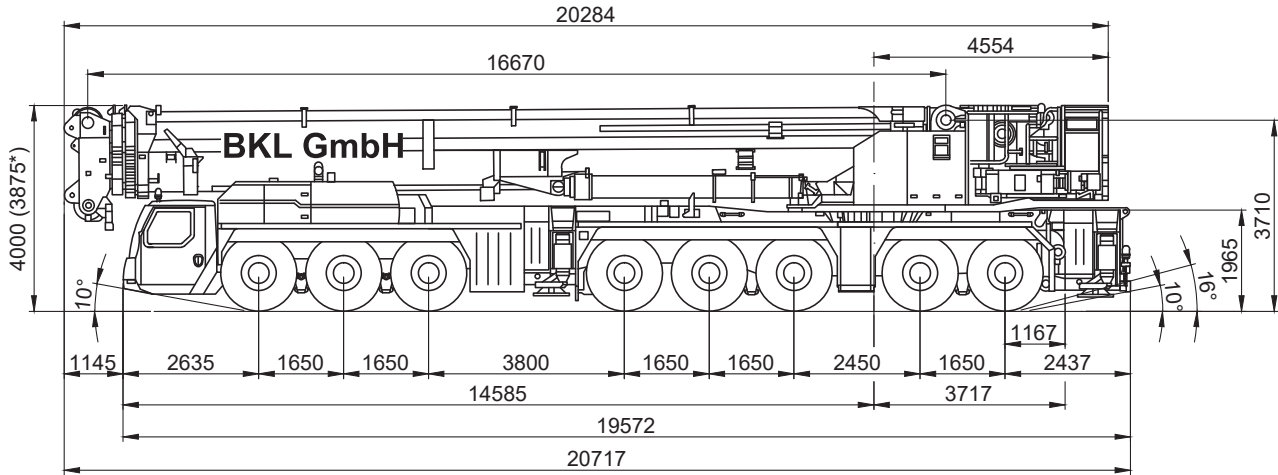

LIEBHERR LTM 1650-8.1

700 t

16,7-54 m

7-59,5 m

21-91 m

10,6x9,6 m

213 t vorne/270 t hinten

* = abgesenkt