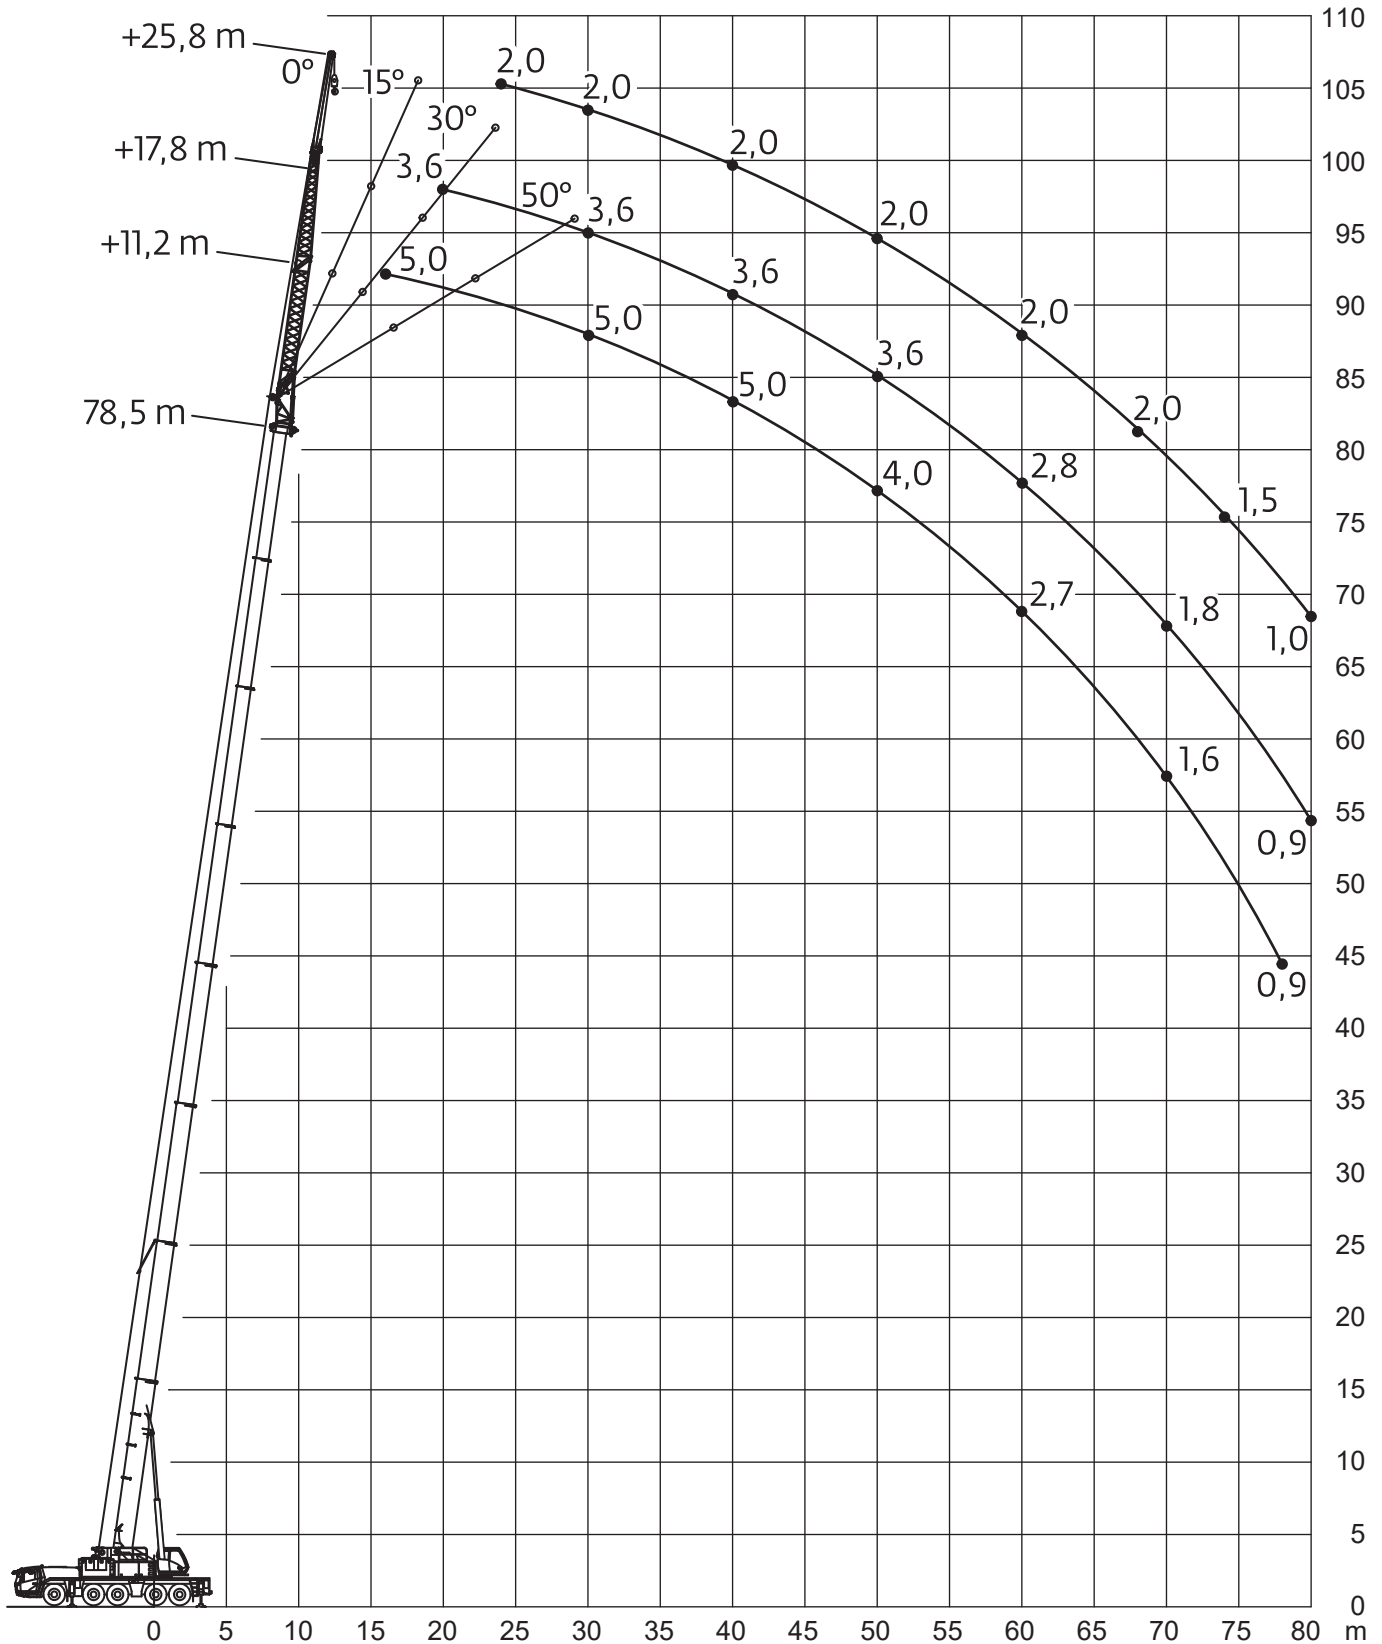

Angaben gemäß Hersteller. Angaben und Informationen ohne Gewähr. Irrtum und Änderung vorbehalten. Haftung ausgeschlossen. September 2022.

GROVE GMK5250XL-1

250 t

61,19-78,5 m

11,2 m

80 t

8,95x7,8 m

360°

13000

m	61,19				75,64				78,5				m
	0°	0°-15°	15°-30°	30°-50°	0°	0°-15°	15°-30°	30°-50°	0°	0°-15°	15°-30°	30°-50°	
13	10,9												13
14	10,9												14
15	10,9												15
16	10,9				5,5				5				16
18	10,9	10,9	9,7		5,5				5				18
20	10,9	10,8	9,5	8,4	5,5	5,5			5				20
22	10,9	10,5	9,4	8,3	5,5	5,5	5,5		5	5			22
24	10,9	10,2	9,2	8,1	5,5	5,5	5,5	5,5	5	5	5	5	24
26	10,9	10,1	9,1	8	5,5	5,5	5,5	5,5	5	5	5	5	26
28	10,8	9,9	8,9	7,9	5,5	5,5	5,5	5,5	5	5	5	5	28
30	10,5	9,7	8,8	7,8	5,5	5,5	5,5	5,5	5	5	5	5	30
32	10	9,5	8,6	7,7	5,5	5,5	5,5	5,5	5	5	5	5	32
34	9,5	9,2	8,5	7,6	5,5	5,5	5,5	5,5	5	5	5	5	34
36	9	8,8	8,4	7,6	5,5	5,5	5,5	5,5	5	5	5	5	36
38	8,4	8,4	8,3	7,5	5,5	5,5	5,5	5,5	5	5	5	5	38
40	7,8	7,8	7,8	7,4	5,5	5,4	5,4	5,4	5	5	5	5	40
42	7,3	7,3	7,3	7,3	5,2	5,2	5,2	5,2	4,9	4,9	4,9	4,9	42
44	6,8	6,8	6,8	6,8	5	5	4,9	4,9	4,7	4,7	4,7	4,7	44
46	6,3	6,3	6,3	6,3	4,7	4,7	4,7	4,7	4,4	4,4	4,4	4,4	46
48	5,8	5,8	5,8	5,8	4,5	4,5	4,5	4,4	4,2	4,2	4,2	4,2	48
50	5,4	5,4	5,4	5,4	4,3	4,2	4,2	4,2	4	4	4	4	50
52	5	5	5	5	4,1	4	4	4	3,8	3,8	3,8	3,8	52
54	4,6	4,6	4,6		3,9	3,8	3,8	3,8	3,6	3,6	3,6	3,6	54
56	4,3	4,3	4,3		3,7	3,7	3,7	3,7	3,3	3,3	3,3	3,3	56
58	4	4	4		3,5	3,5	3,5	3,5	3	3	3	3	58
60	3,6	3,6	3,7		3,3	3,3	3,3	3,3	2,7	2,7	2,7	2,7	60
62	3,2	3,2	3,3		3,2	3,2	3,2	3,2	2,5	2,5	2,5	2,5	62
64	2,8	2,8	2,9		3	3	3		2,3	2,3	2,3	2,3	64
66	2,5	2,5			2,8	2,8	2,8		2	2	2		66
68					2,7	2,7	2,7		1,8	1,8	1,8		68
70					2,4	2,4	2,5		1,6	1,6	1,6		70
72					2,1	2,1	2,2		1,4	1,4	1,4		72
74					1,8	1,8	1,9		1,3	1,3	1,3		74
76					1,6	1,6	1,6		1,1	1,1	1,1		76
78					1,3	1,3	1,4		0,9	0,9	0,9		78
80					1,1	1,1							80

AUTOKRANE

Angaben gemäß Hersteller. Angaben und Informationen ohne Gewähr. Irrtum und Änderung vorbehalten. Haftung ausgeschlossen. September 2022.