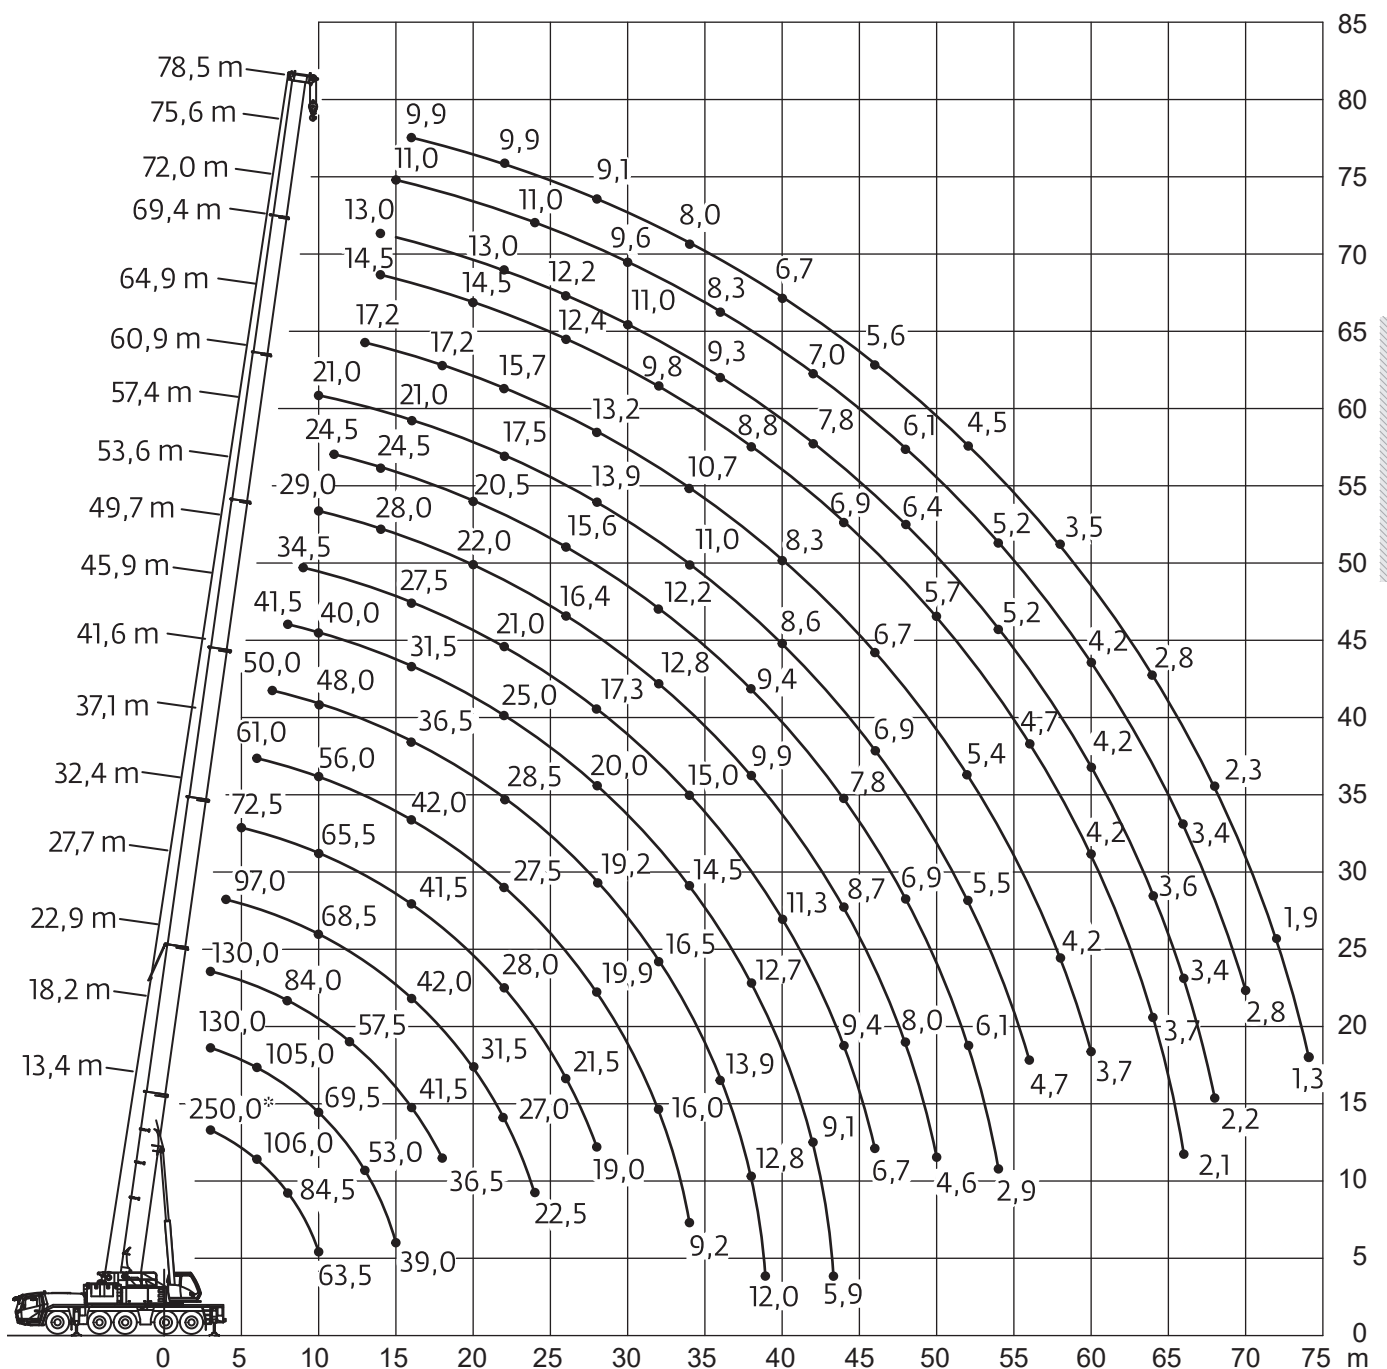

Grove

GMK5250XL-1

max. Traglast:	250,00 t
Teleskopausleger:	78,50 m
max. Hubhöhe:	109,00 m
max. Ausladung:	88,00 m

GROVE GMK5250XL-1

250 t

13,4-78,5 m

11,2/17,8/25,8 m

8,95x7,8 m

125 t

* abgesenkt

Ra = Radius allradgelenkt

Angaben gemäß Hersteller. Angaben und Informationen ohne Gewähr. Irrtum und Änderung vorbehalten. Haftung ausgeschlossen. September 2022.

Angaben gemäß Hersteller. Angaben und Informationen ohne Gewähr. Irrtum und Änderung vorbehalten. Haftung ausgeschlossen. September 2022.