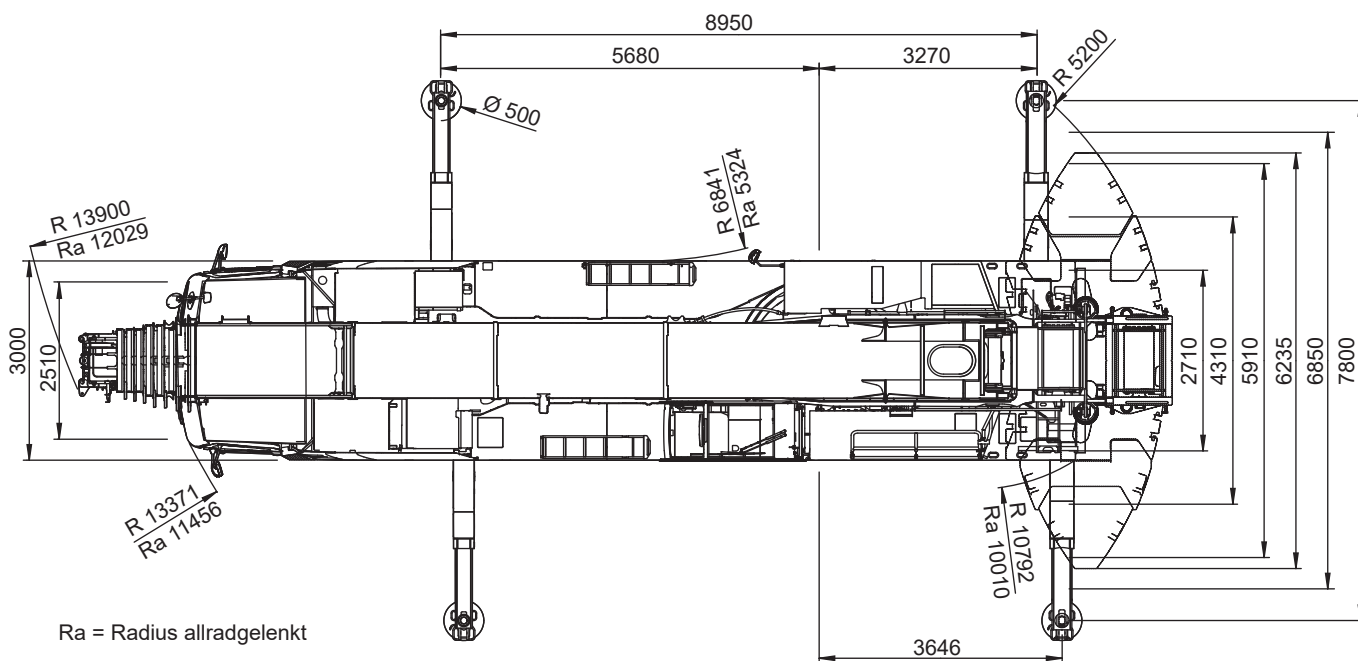

Ra = Radius allradgelenkt

Angaben gemäß Hersteller. Angaben und Informationen ohne Gewähr. Irrtum und Änderung vorbehalten. Haftung ausgeschlossen. September 2022.