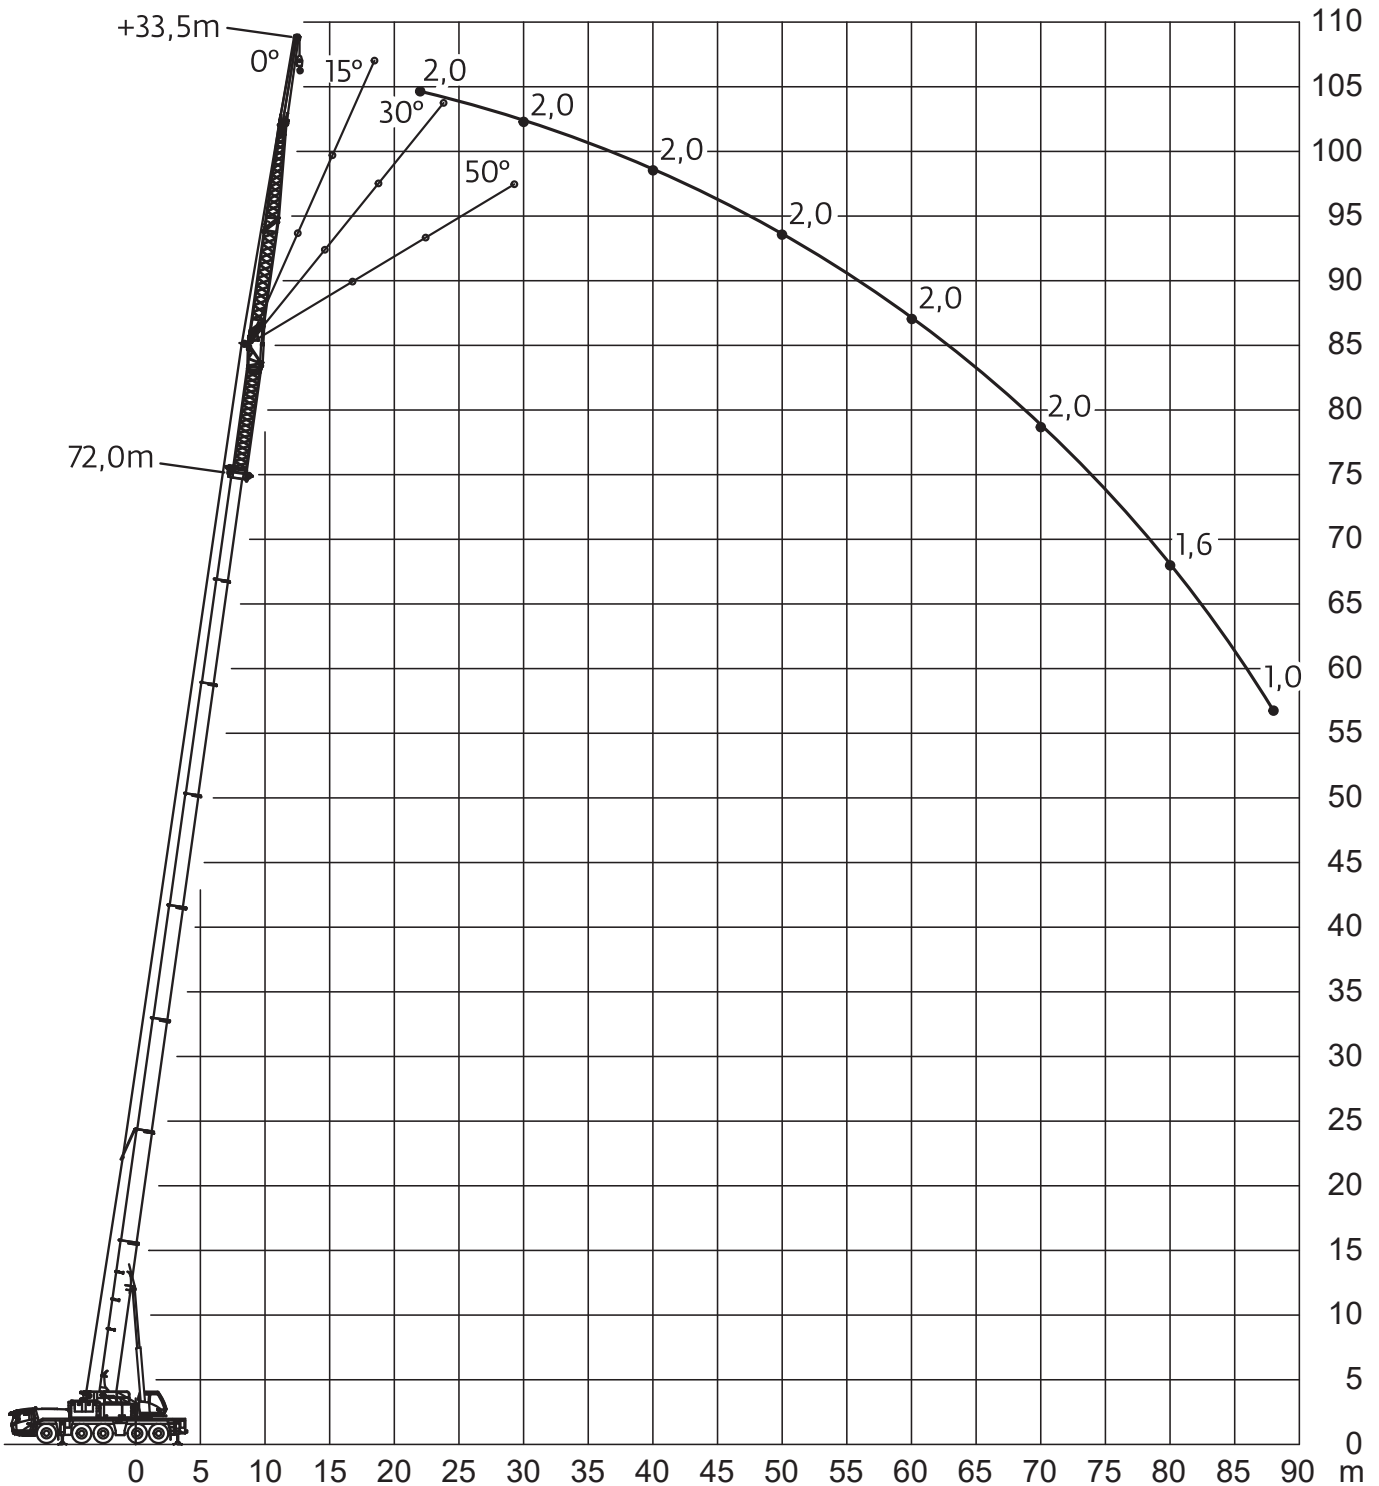

Angaben gemäß Hersteller. Angaben und Informationen ohne Gewähr. Irrtum und Änderung vorbehalten. Haftung ausgeschlossen. September 2022.

GROVE GMK5250XL-1

250 t

61,19-72 m

8 m

25,8 m

80 t

8,95x7,8 m

360°

13000

m	61,19				69,4				72				m
	0°	0°-15°	15°-30°	30°-50°	0°	0°-15°	15°-30°	30°-50°	0°	0°-15°	15°-30°	30°-50°	
18	2,9												18
20	2,9												20
22	2,9				2,3				2				22
24	2,9				2,3				2				24
26	2,9	2,9			2,3				2				26
28	2,9	2,9			2,3				2				28
30	2,9	2,9			2,3	2,3			2	2			30
32	2,9	2,9	2,7		2,3	2,3			2	2			32
34	2,9	2,9	2,7		2,3	2,3			2	2			34
36	2,9	2,9	2,7		2,3	2,3	2,1		2	2	1,9		36
38	2,9	2,9	2,7	1,9	2,3	2,3	2,1		2	2	1,9		38
40	2,9	2,8	2,6	1,9	2,3	2,3	2,1	1,5	2	2	1,9	1,3	40
42	2,9	2,8	2,6	1,9	2,3	2,3	2,1	1,5	2	2	1,9	1,3	42
44	2,9	2,7	2,5	1,9	2,3	2,3	2,1	1,5	2	2	1,9	1,3	44
46	2,9	2,6	2,4	1,9	2,3	2,3	2,1	1,5	2	2	1,9	1,3	46
48	2,8	2,5	2,4	1,9	2,3	2,3	2,1	1,5	2	2	1,9	1,3	48
50	2,7	2,5	2,3	1,9	2,3	2,3	2,1	1,5	2	2	1,9	1,3	50
52	2,6	2,4	2,3	1,9	2,3	2,3	2,1	1,5	2	2	1,9	1,3	52
54	2,5	2,4	2,2	1,9	2,3	2,3	2,1	1,5	2	2	1,9	1,3	54
56	2,5	2,3	2,2	1,9	2,3	2,2	2,1	1,5	2	2	1,9	1,3	56
58	2,4	2,2	2,1	1,9	2,3	2,2	2,1	1,5	2	2	1,9	1,3	58
60	2,3	2,2	2,1	1,9	2,3	2,2	2,1	1,5	2	2	1,9	1,3	60
62	2,3	2,1	2	1,9	2,2	2,1	2	1,5	2	2	1,9	1,3	62
64	2,2	2,1	2	1,9	2,2	2,1	2	1,5	2	2	1,9	1,3	64
66	2,2	2	2	1,9	2,1	2	1,9	1,5	2	2	1,9	1,3	66
68	2,1	2	1,9	1,9	2	2	1,9	1,5	2	1,9	1,9	1,3	68
70	2	1,9	1,9	1,9	1,9	1,9	1,9	1,5	2	1,9	1,8	1,3	70
72	2	1,9	1,9	1,9	1,7	1,7	1,7	1,5	1,9	1,8	1,8	1,3	72
74	1,9	1,9	1,8		1,5	1,5	1,5	1,5	1,8	1,7	1,7	1,3	74
76	1,9	1,8	1,8		1,3	1,3	1,3	1,3	1,7	1,7	1,7	1,3	76
78	1,8	1,8	1,8		1,2	1,2	1,2	1,2	1,7	1,6	1,6	1,3	78
80	1,5	1,5	1,7		1	1	1		1,6	1,6	1,6	1,3	80
82	1,3	1,3	1,5						1,4	1,4	1,5		82
84	1,1	1,1	1,3						1,2	1,2	1,4		84
86			1						1	1	1,2		86
88											1		88

AUTOKRANE

Angaben gemäß Hersteller. Angaben und Informationen ohne Gewähr. Irrtum und Änderung vorbehalten. Haftung ausgeschlossen. September 2022.