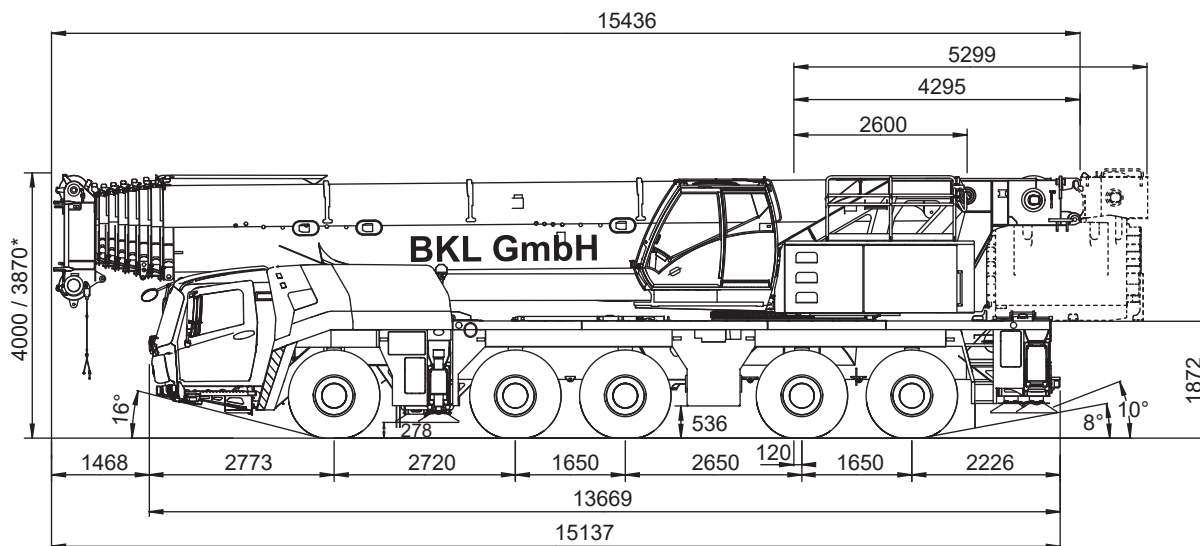

GROVE GMK5250XL-1

250 t

13,4-78,5 m

11,2/17,8/25,8 m

8,95x7,8 m

125 t

* abgesenkt