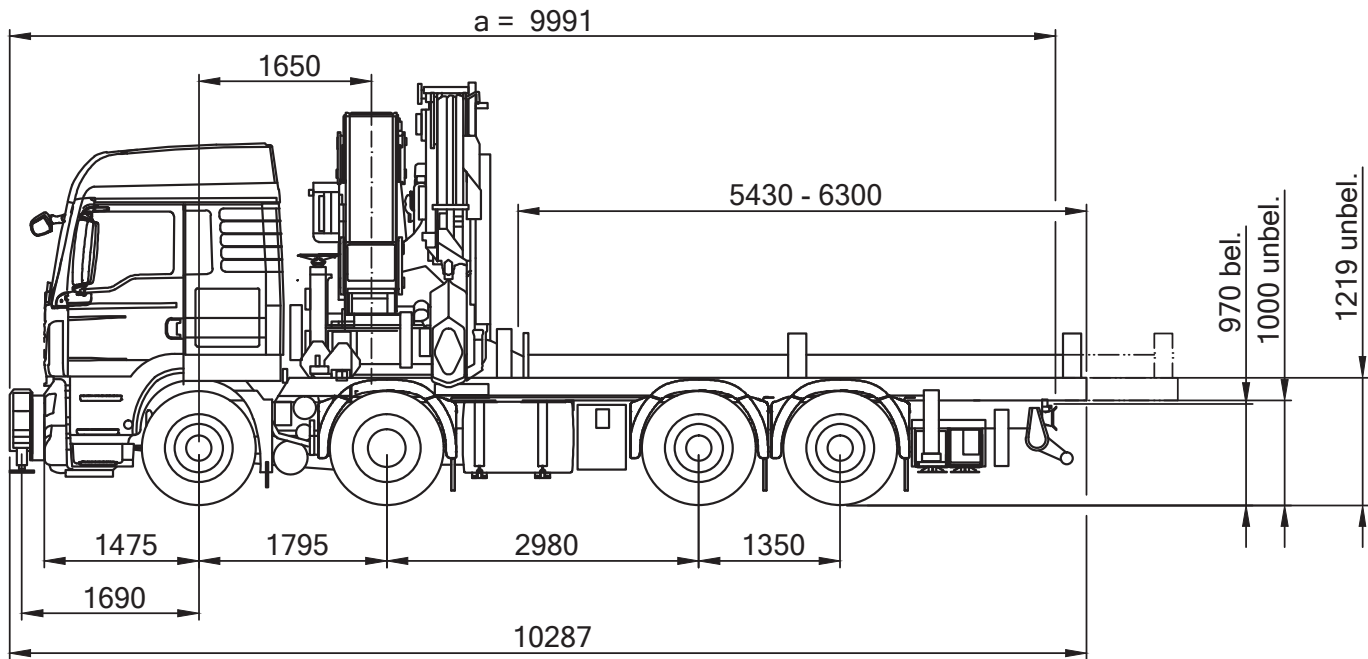

Palfinger

PK 92002 SH F auf LKW

max. Traglast:	17.800 kg
max. Ausladung:	30,70 m

PALFINGER PK 92002 SH F

86 mt

8,90 m

24,50 t

**Besonderheiten:**