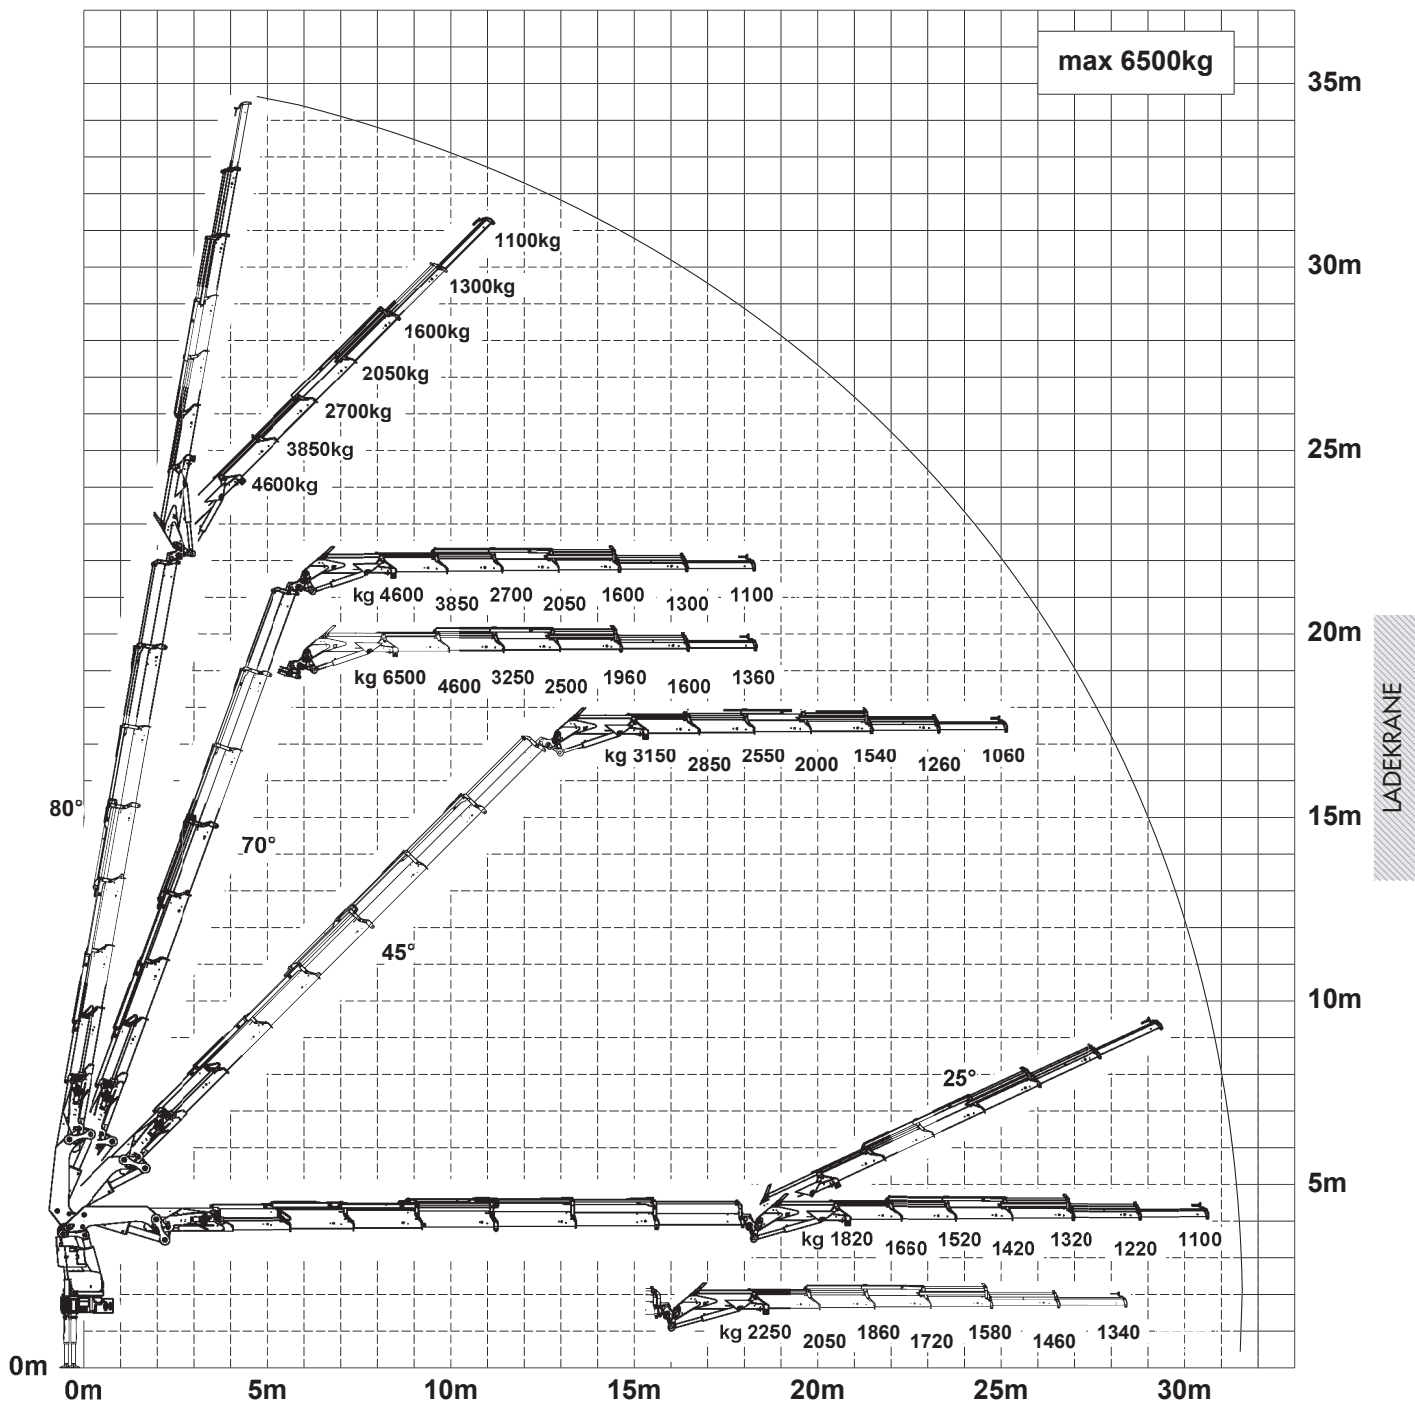

Angaben gemäß Hersteller. Angaben und Informationen ohne Gewähr. Irrtum und Änderung vorbehalten. Haftung ausgeschlossen. September 2022.