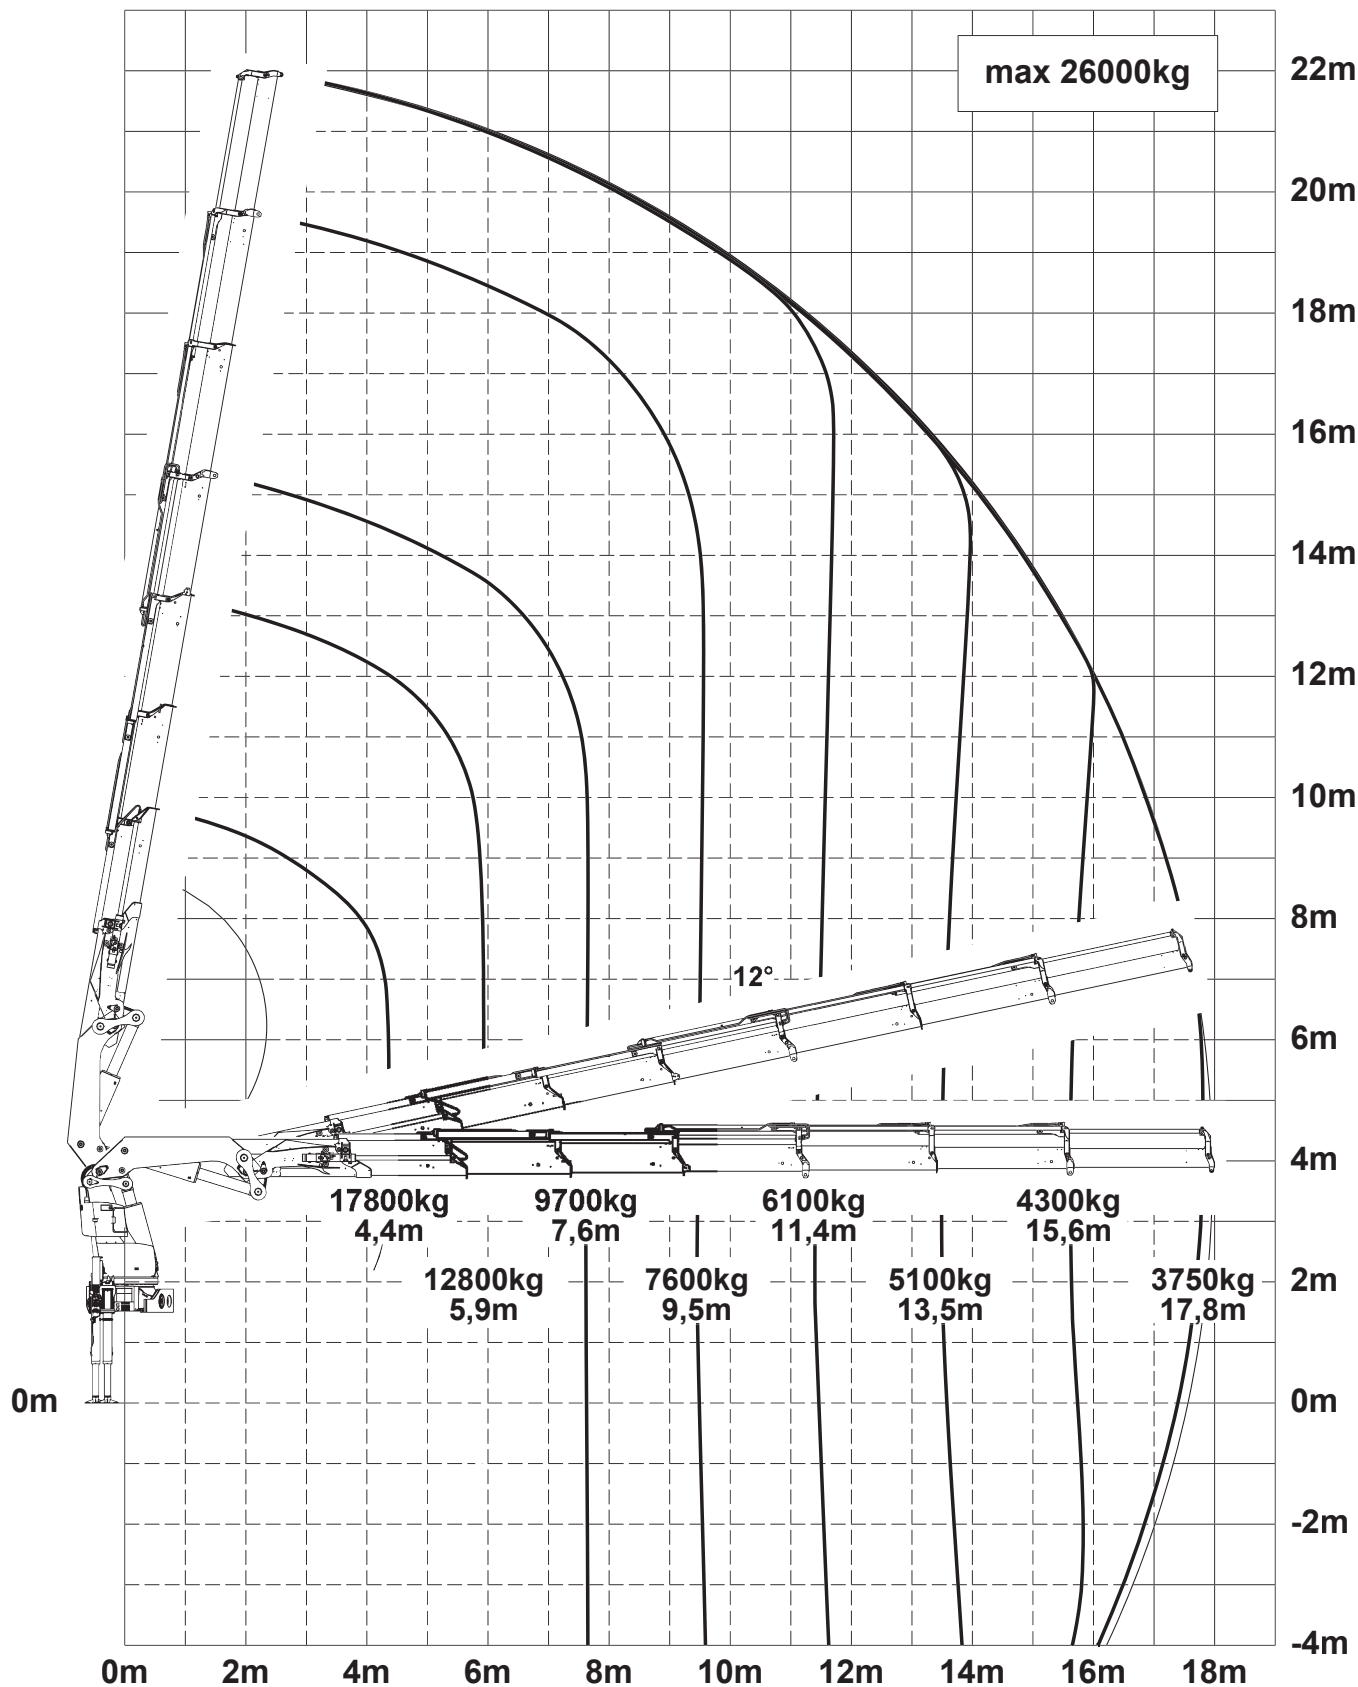

Palfinger

PK 92002 SH F auf LKW

max. Traglast:	17.800 kg
max. Ausladung:	30,70 m

PALFINGER PK 92002 SH F

86 mt

8,90 m

24,50 t

**Besonderheiten:**

Seilwindenbetrieb möglich

PALFINGER PK 92002 SH F

86 mt

Angaben gemäß Hersteller. Angaben und Informationen ohne Gewähr. Irrtum und Änderung vorbehalten. Haftung ausgeschlossen. September 2022.

T: 0800 997 1200
E: info@bkl.de